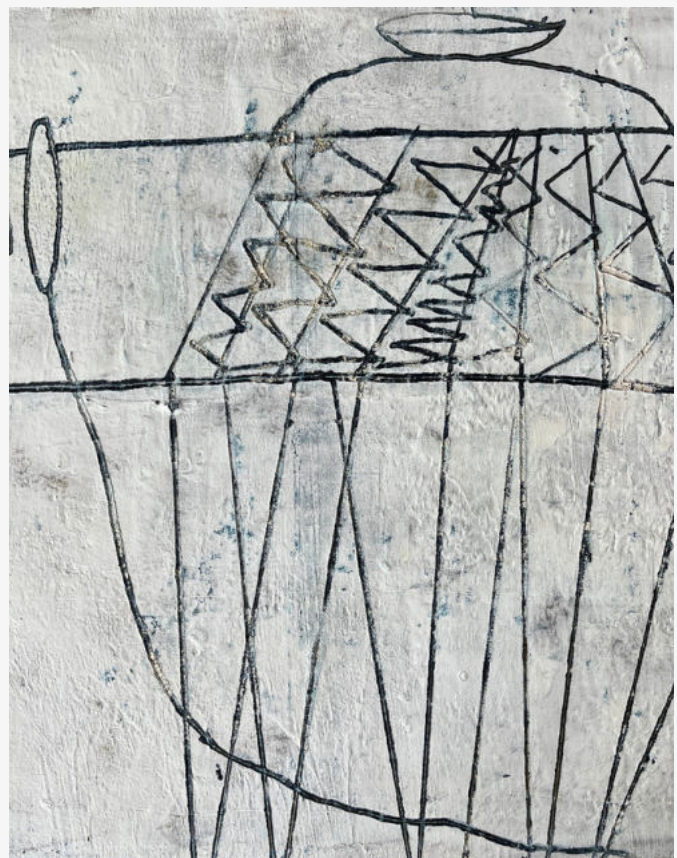

BAUHAUS KUNSTBOX

ENTDECKE DIE KALTWACHSMALEREI INSPIRIERT DURCH DIE KUNST DER BAUHAUS ÄRA

Die Bauhaus Kunstbox enthält:

- neue Bildprojekte basierend auf Kunstwerken der Bauhaus Ära
- Schritt-für-Schritt Anleitungen für alle Projekte
- Gestaltungslehre (Komposition, Farbe, Textur)
- Materialliste
- Zugang zu der privaten Facebook Gruppe
- Direkter Kontakt mit der Künstlerin über die Kursplattform
- Live Long Access
- Broschüre Kaltwachs und Ölfarbe
- Dose reines Bienenwachsmedium
- Hochwertiger Silikonspachtel

Hinweis:

Der Online Kurs enthält eine ausführliche Materialliste.

Um die Projekte des Kurses selbst umzusetzen, sind weitere Materialien nötig, die selbst gekauft werden müssen.

Die Box enthält keine Ölfarben, Malgründe und weiteres Zubehör!